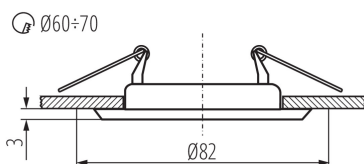

Faretto decorativo

5905339003034

Kanlux ARGUS sono i più popolari ma al contempo i più semplici spot nella loro forma. La varietà di forme e colori farà sì che ogni amante di stile classico trovi qualcosa per sé. Gli spot Kanlux ARGUS sono compatibili con lampadine con attacco Gx5,3 (12V).

DATI GENERALI:

Colore: bianco

Soggetta all'uso di lampade autoschermanti: si

Luogo di montaggio: per montaggio a incasso nel soffitto

Luogo d'uso: all'interno

Distanza minima dall'oggetto illuminata: 0,5m

Sorgente di luce sostituibile: si

Il prodotto non è adatto al montaggio sulle superfici normalmente infiammabili: >35W

Il prodotto non può essere ricoperto con materiale termoisolante: si

Lampada inclusa: non

Altezza [mm]: 34

Diametro [mm]: 82

Foro di montaggio [mm]: Ø60-70

Lunghezza del cavo [mt]: 0.12

DATI TECNICI:

Tensione nominale [V]: 12 AC; 12 DC

Potenza massima [W]: max 50

Grado di protezione contro le scosse elettriche: III

Lampada: MR16

Attacco: Gx5,3

Temperatura esercizio [°C]: 5÷25

La plafoniera è adatta alle sorgenti di luce delle seguenti

classi energetiche: A++,A+,A,B,C,D,E

Materiale del corpo: acciaio

Tipo di allacciamento: estremità libere dei conduttori

Sezione tubo [mm²]: 0.75

Angolo di regolazione della plafoniera: non disponibile

Grado IP: 20

DATI LOGISTICI:

Unità di misura: pezzo

Tipo di confezionamento: 50

Numero di pezzi nell'imballaggio secondario: 1

Numero di pezzi in un imballaggio : 50

Peso unitario netto [g]: 50

Grammatura [g]: 77.2

Lunghezza dell'unità di imballaggio [cm]: 8.5